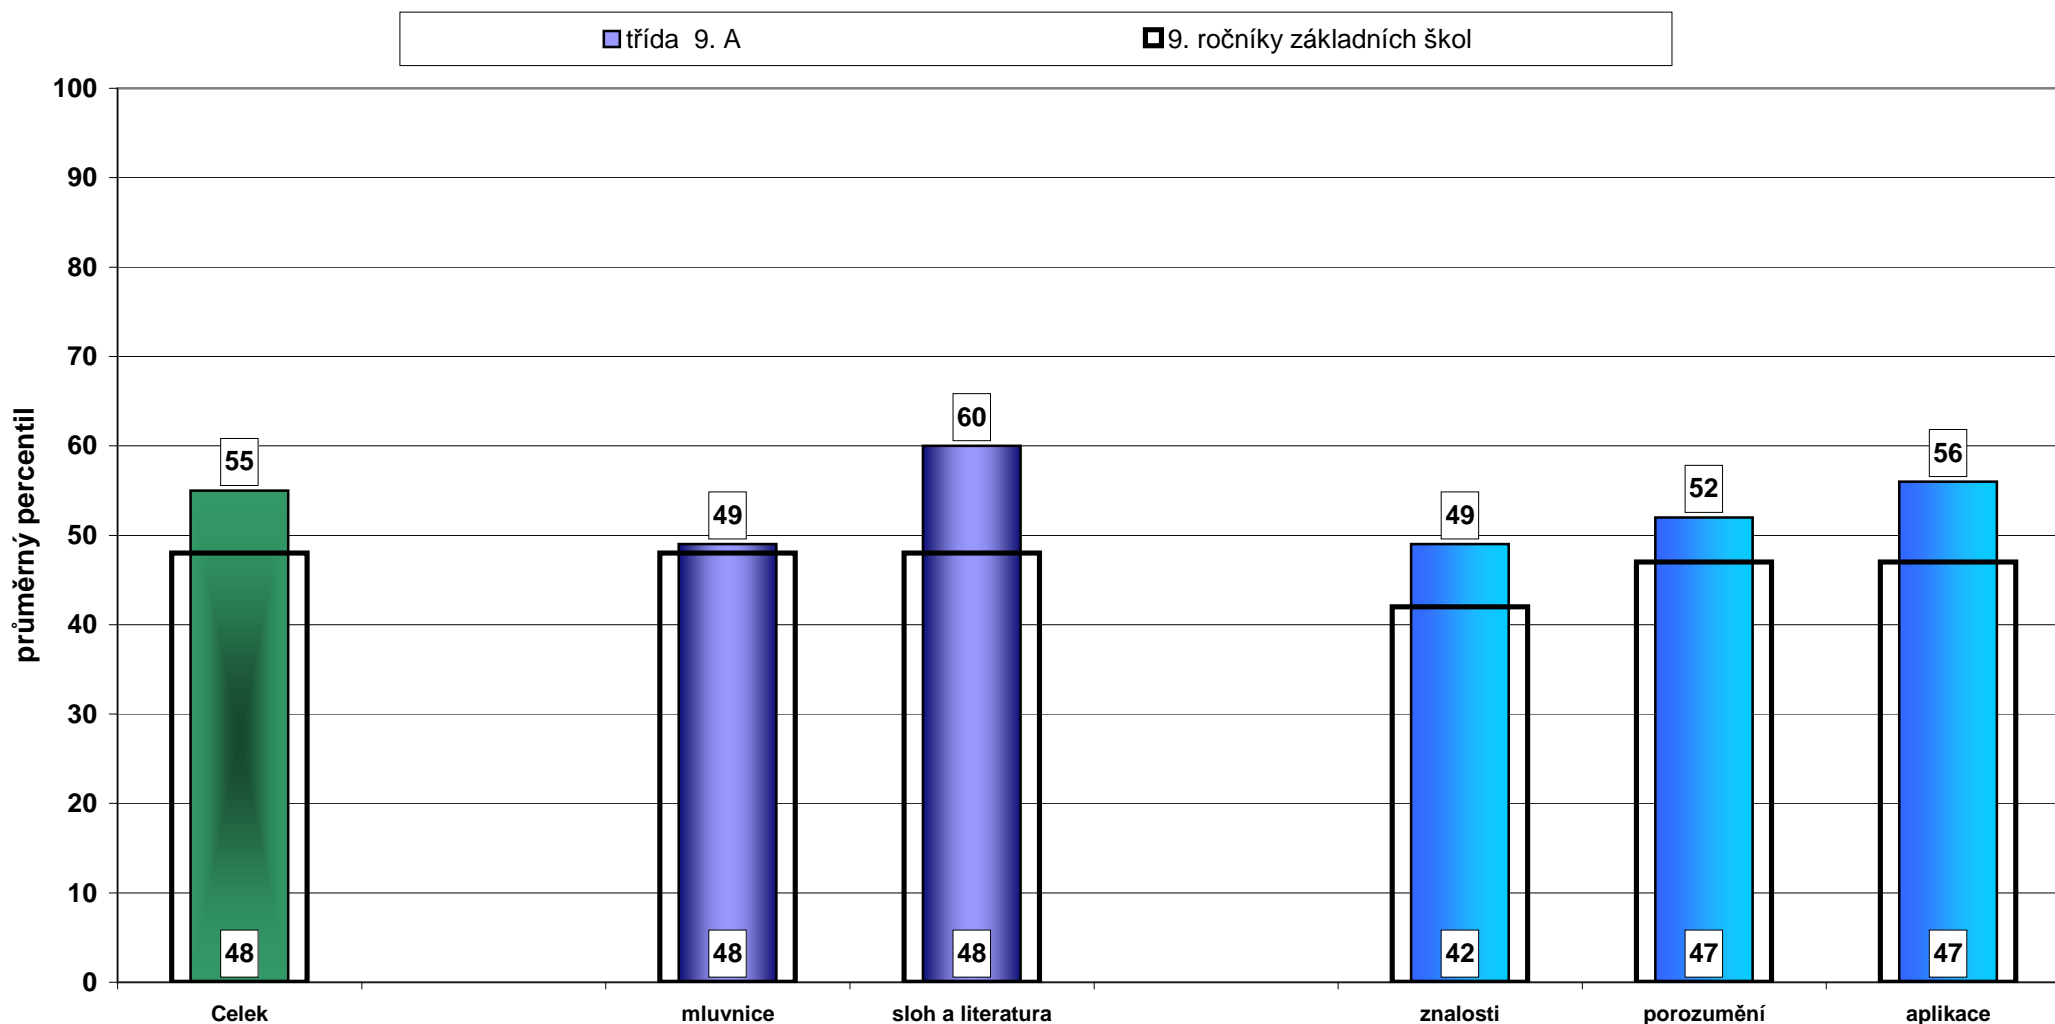

### Analýza dovedností a tematických částí - český jazyk

Poznámka: Graf znázorňuje průměrné celkové percentily dosažené třídou v jednotlivých částech testu. Užší sloupeček vyjadřující percentil vaší třídy je pro porovnání rámován průměrným výsledkem (percentilem) škol stejného typu.

### Názor žáků na hodiny českého jazyka

Graf ukazuje kladné odpovědi (součet odpovědí rozhodně ano a spíše ano, obě odpovědi jsou barevně odlišené). Pro porovnání je sloupec odpovědi vašich žáků rámován odpověďmi všech žáků.

### Výsledek žáků v českém jazyce podle spokojenosti se školou

Graf zobrazuje průměrné percentily žáků v testu ve skupinách podle souhlasu nebo nesouhlasu s uvedenými tvrzeními. Plné sloupce zobrazují výsledky třídy, rámování zobrazuje výsledky všech žáků.