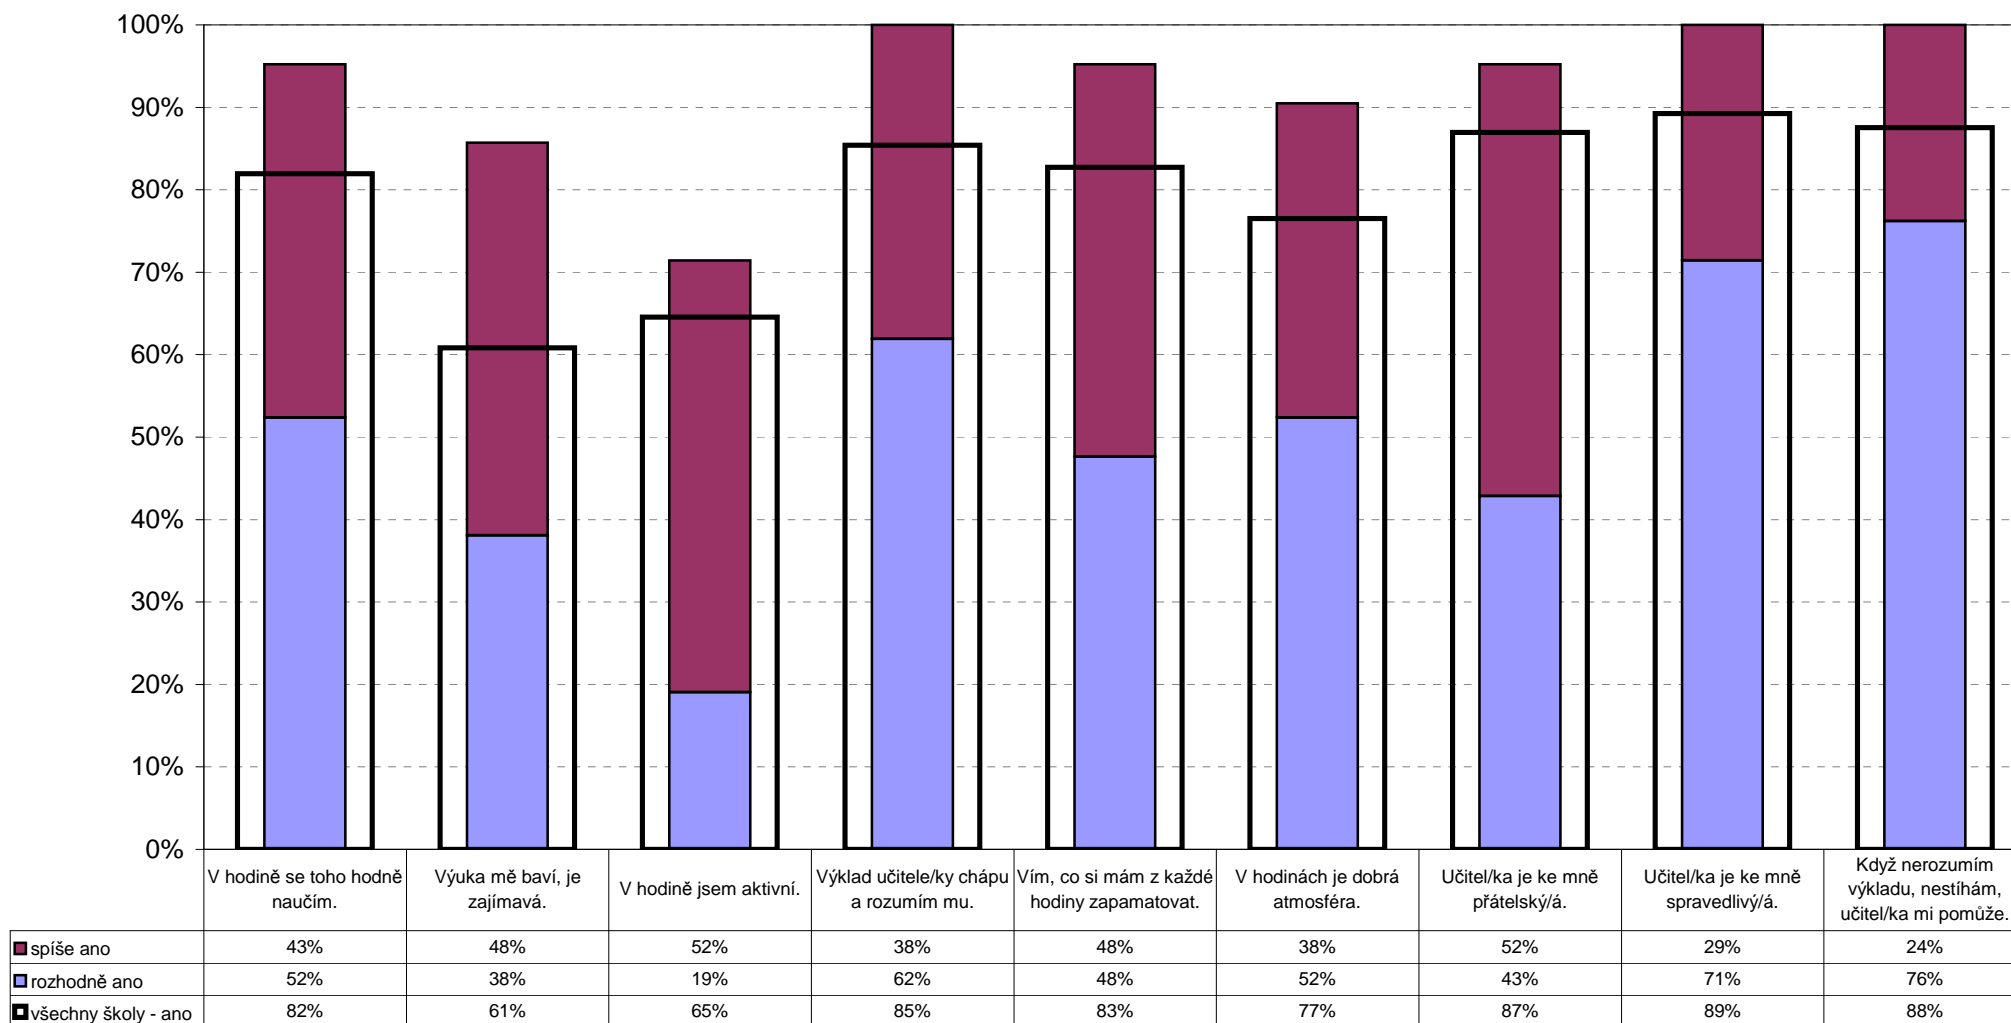

### Analýza dovedností a tematických částí - český jazyk

Poznámka: Graf znázorňuje průměrné celkové percentily dosažené třídou v jednotlivých částech testu. Užší sloupeček vyjadřující percentil vaší třídy je pro porovnání rámován průměrným výsledkem (percentilem) škol stejného typu.

### Názor žáků na hodiny českého jazyka

Graf ukazuje kladné odpovědi (součet odpovědí rozhodně ano a spíše ano, obě odpovědi jsou barevně odlišené). Pro porovnání je sloupec odpovědi vašich žáků rámován odpověďmi všech žáků.

### Výsledek žáků v českém jazyce podle spokojenosti se školou

Graf zobrazuje průměrné percentily žáků v testu ve skupinách podle souhlasu nebo nesouhlasu s uvedenými tvrzeními. Plné sloupce zobrazují výsledky třídy, rámování zobrazuje výsledky všech žáků.