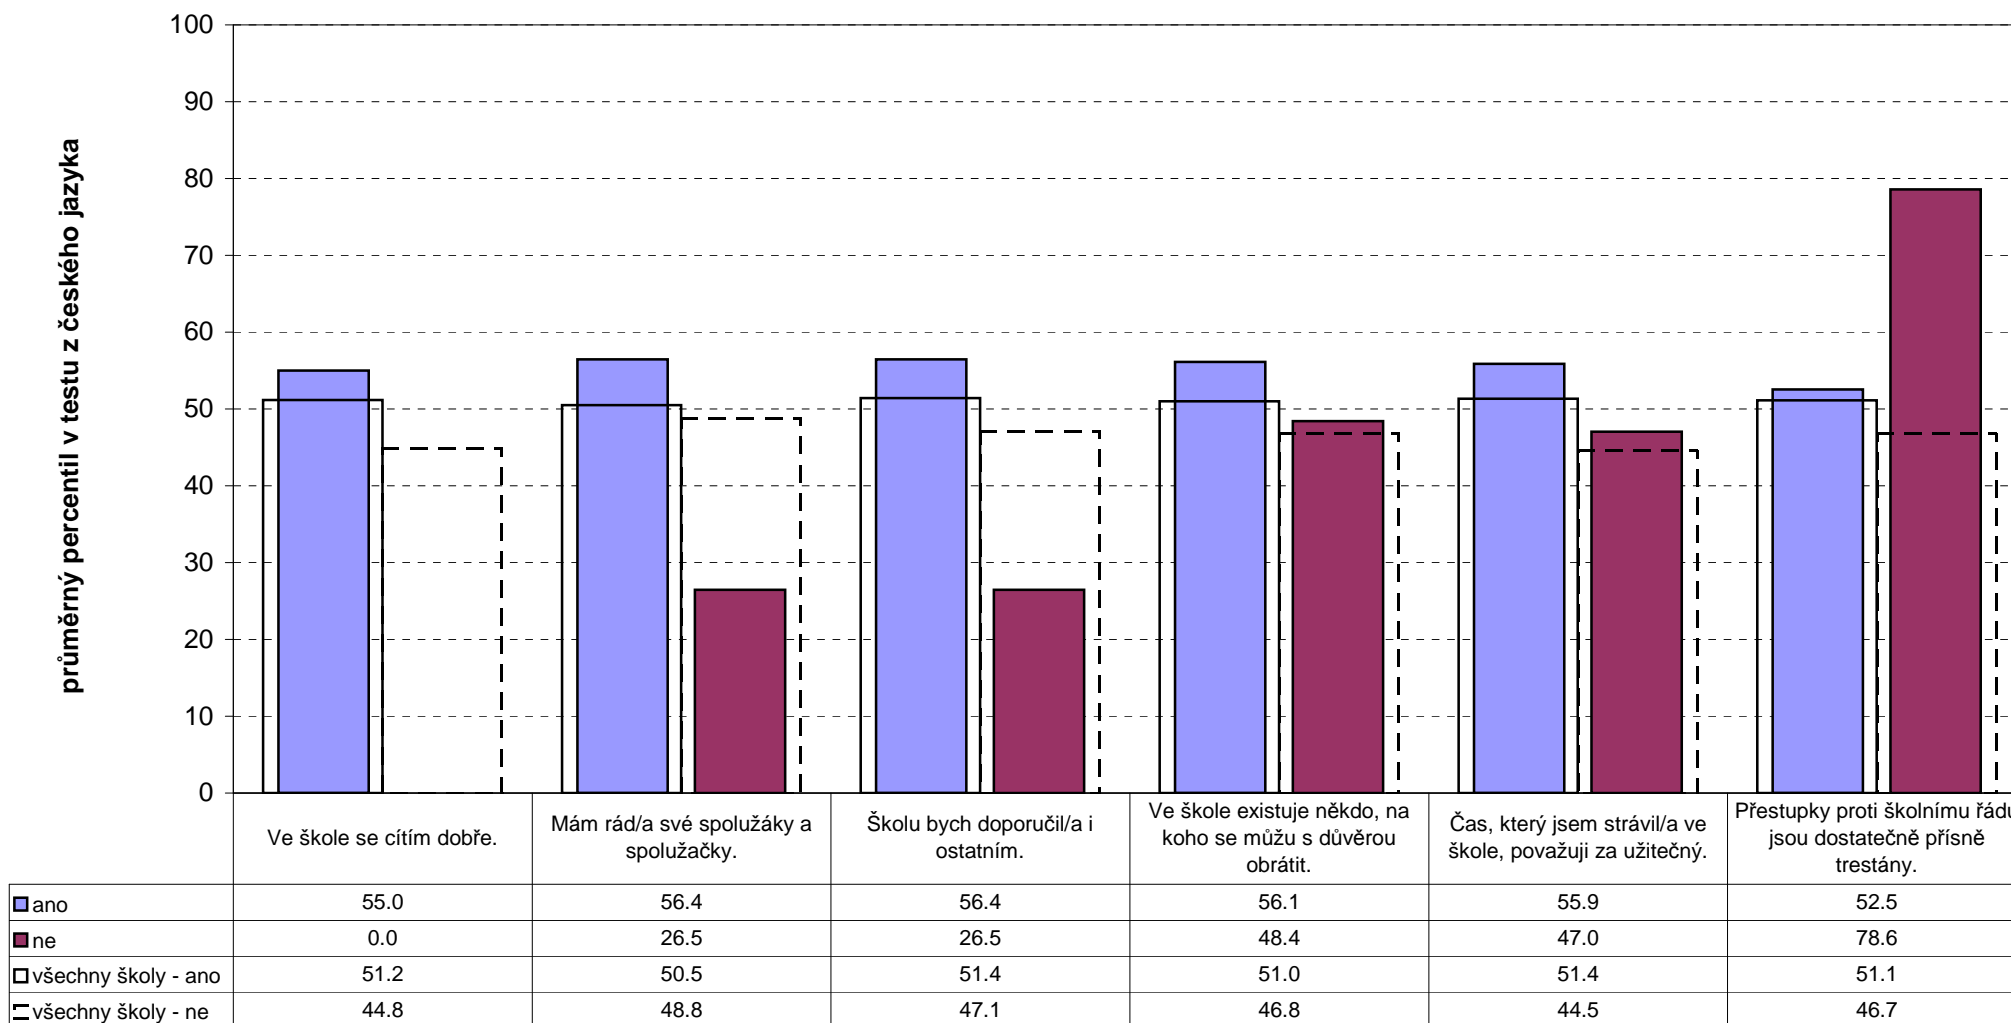

### Analýza dovedností a tematických částí - český jazyk

Poznámka: Graf znázorňuje průměrné celkové percentily dosažené třídou v jednotlivých částech testu. Užší sloupeček vyjadřující percentil vaší třídy je pro porovnání rámován průměrným výsledkem (percentilem) škol stejného typu.

### Názor žáků na hodiny českého jazyka

Graf ukazuje kladné odpovědi (součet odpovědí rozhodně ano a spíše ano, obě odpovědi jsou barevně odlišené). Pro porovnání je sloupec odpovědi vašich žáků rámován odpověďmi všech žáků.

### Výsledek žáků v českém jazyce podle spokojenosti se školou

Graf zobrazuje průměrné percentily žáků v testu ve skupinách podle souhlasu nebo nesouhlasu s uvedenými tvrzeními. Plné sloupce zobrazují výsledky třídy, rámování zobrazuje výsledky všech žáků.